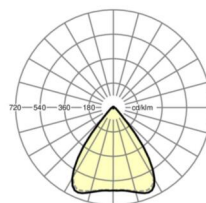

## Оптика

Оснастка	LED, цветопередача/оттенок света CRI ≥ 80 / 4000K
Допуск для координаты цветности (MacAdam)	3SDCM
Фотобиологическая безопасность (светильник)	RG1
Номинальный световой поток	8190lm
Срок службы LED	50000h L80/B10 (Tq 35°C)
светоотдача светильников	154lm/W
Угол излучения	80° (C0) / 80° (C90)
UGR поп./вдоль	18.9 / 19.1

## DEEP-LINK

<https://www.regiolum.de/ru/article/19430006030>

Ссылка	LED 8000lm 840
ηLB	100 %
Φ ↓/↑	98 % / 2 %
UGR поп./вдоль	18.9 / 19.1

**Механика**

цвет корпуса	белый стандартный для электротехники RAL 9016
размеры (LxWxH/DxH)	1531mm x 55mm x 37mm
вес (нетто)	1.9kg
Вид монтажа	сборка трековых систем, световая структура

**размеры**

L	1531 mm	Длина
В	55 mm	Ширина
н	37 mm	Высота